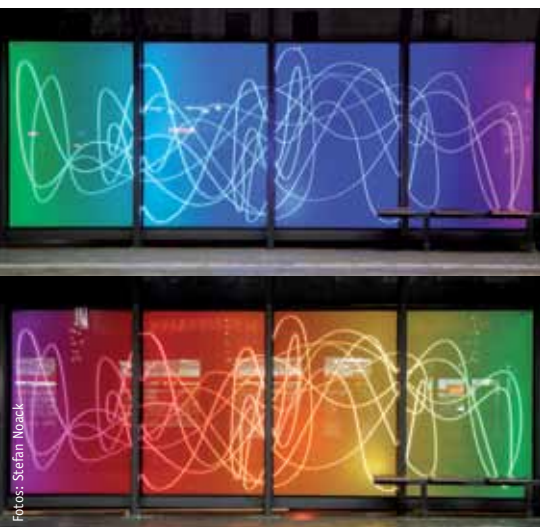

OKALUX Funktionsgläser mit LED

OKALUX functional glass with LED

Wir denken Architekturglas weiter.

Atmosphärische Tiefenwirkung und Farbbrillanz

Atmospheric depth effect and brilliant colours

OKACOLOR LED Haltestelle, Augsburg in Kooperation mit axis Nürnberg | Künstlerin: Rita Kriege

OKACOLOR LEDs at the tram stop, Augsburg in cooperation with axis Nürnberg | Artist: Rita Kriege

OKALUX Verglasungen mit integrierten LED schaffen faszinierende Lichtakzente. Die Gestaltungsmöglichkeiten für Architekten und Interior-Designer sind fast unbegrenzt. In nahezu allen Farben lassen sich unterschiedliche Stimmungen effektiv umsetzen. Das Licht kann gleichmäßig über die gesamte Glasfläche gestreut werden, aber auch in grafischen Elementen zur Geltung kommen. LED sind vielfältig einsetzbar: unter anderem in Raumteilern, Trennwänden, als Beschilderung, Werbefläche oder unmittelbar als Beleuchtungselement. Ein zusätzlicher Vorteil – LED überzeugen auch durch ihren geringen Stromverbrauch und ihre lange Lebensdauer.

OKALUX glazing with integrated LEDs creates fascinating light effects. The available configurations leave unlimited options for architects and interior designers. Almost any colour is available and different moods can be effectively realized. The light can be evenly dispersed across the entire face of the window or accentuated with graphic elements. LEDs can be applied in many ways: amongst other things, with partitions, dividing walls, signage, advertising space or as illuminating element. An additional advantage: LEDs distinguish themselves through a minimum of electrical power consumption and a long service life.

In combination with different OKALUX products, e.g., capillary slabs or a brilliantly coloured OKACOLOR digital print, an unlimited number of variations is available. The result is a remarkable scope of colour temperature, structure or decor.